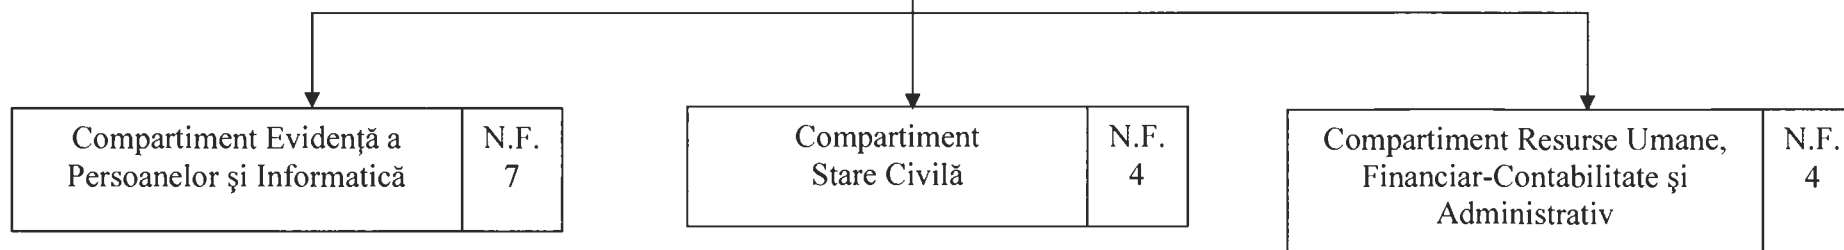

ORGANIGRAMA
DIRECȚIEI PUBLICE COMUNITARE JUDEȚENE DE EVIDENȚĂ A PERSOANELOR TULCEA

Legendă:
 C = conducere
 E = execuție
 F.P. = funcționari publici
 P.C. = personal contractual
 N.F. = număr funcții

Total	F.P.		P.C.
	C	E	
16	1	14	1