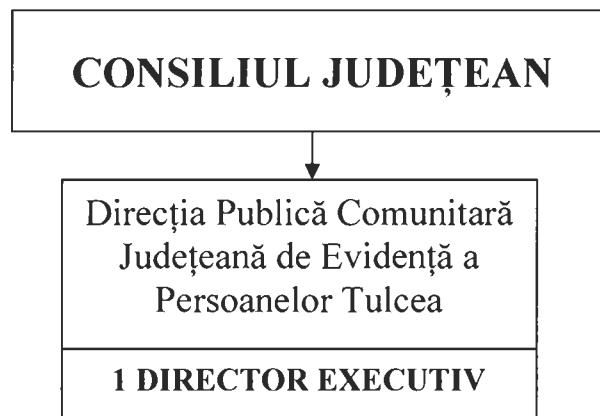

ORGANIGRAMA
DIRECȚIEI PUBLICE COMUNITARE JUDEȚENE DE EVIDENȚĂ A PERSOANELOR TULCEA

Legendă:
 C = conducere
 E = execuție
 F.P. = funcționari publici
 P.C. = personal contractual
 N.F. = număr funcții

Total	F.P.		P.C.
	C	E	
16	1	14	1