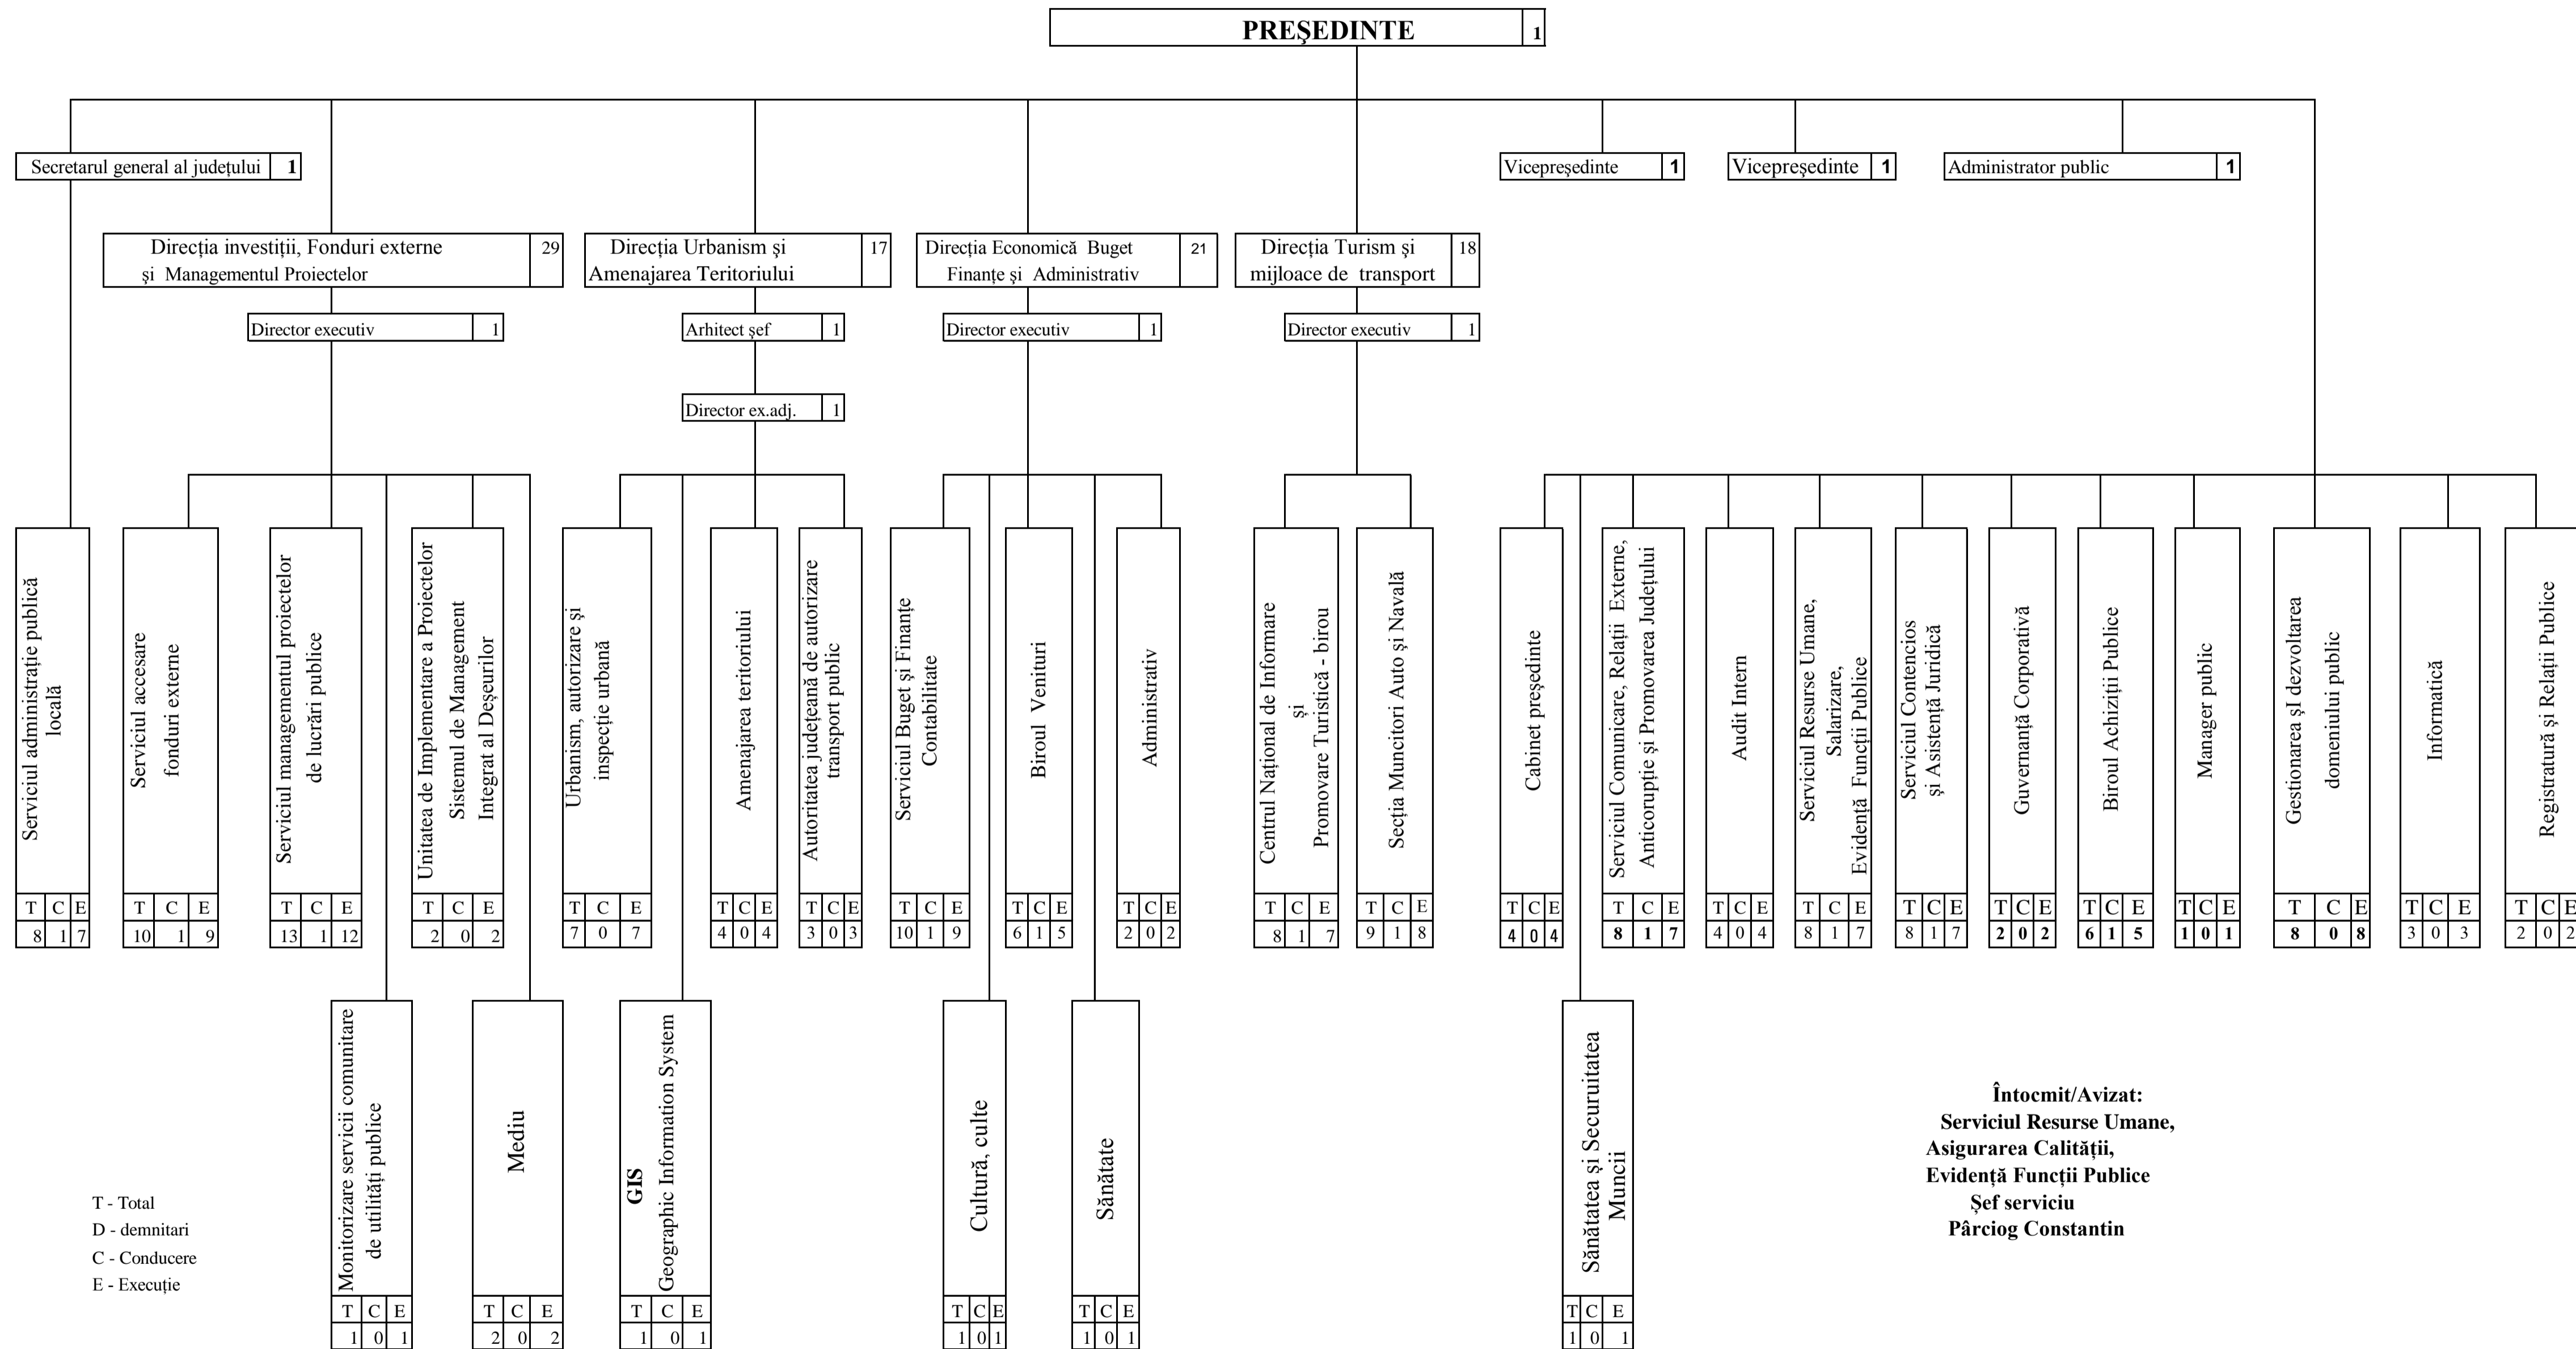

ORGANIGRAMA
Consiliul Județean Tulcea
Aparatul de specialitate al Consiliului Județean Tulcea

Anexa nr.1
la Hotărârea nr.136
din 27.09.2019

TOTAL			Funcții Pub.			Pers.contr.			Demnitari		
T	C	E	T	C	E	T	C	E	T	C	E
153	21	132	127	16	111	23	2	21	3	3	0

T - Total
D - demnitari
C - Conducere
E - Execuție

Întocmit/Avizat:
Serviciul Resurse Umane,
Asigurarea Calității,
Evidență Funcții Publice
Șef serviciu
Pârciog Constantin

DEMNITARI

- 1 Teodorescu Horia - președinte
- 2 Mergiani Dumitru - vicepreședinte
- 3 Badea Petre - vicepreședinte

FUNCȚII DE CONDUCERE

- 1 Strat Vasile - administrator public
- 2 Mihai Marius Cristi - secretarul general al județului
- 3 Nicu Mihai - director executiv al Direcției investiții, Fonduri externe și Management Proiectelor
- 4 Alexa Valentina - șef serviciu - Serviciul Managementul Proiectelor de Lucrări Publice
- 5 Vrâncănu Gheorghiza - șef serviciu - Serviciul Accesare Fonduri Externe

- 6 Ionescu Preotu Cristian - arhitect șef - Direcția Urbanism și Amenajarea Teritoriului
- 7 vacant - director executiv adjunct - Direcția Urbanism și Amenajarea Teritoriului
- 8 Anton Nicoleta - director executiv - Direcția Economică Buget Finanțe și Administrativ
- 9 Comșa Luminița - șef serviciu - Serviciu Buget Finanțe și Contabilitate
- 10 Berbeacă Gabriela - șef birou - Birou Venituri
- 11 Marinescu Liliana - director executiv - Direcția Turism și Mijloace de Transport
- 12 Strat Marius Gheorghe - șef birou - Centrul Național de Informare și Promovare Turistica