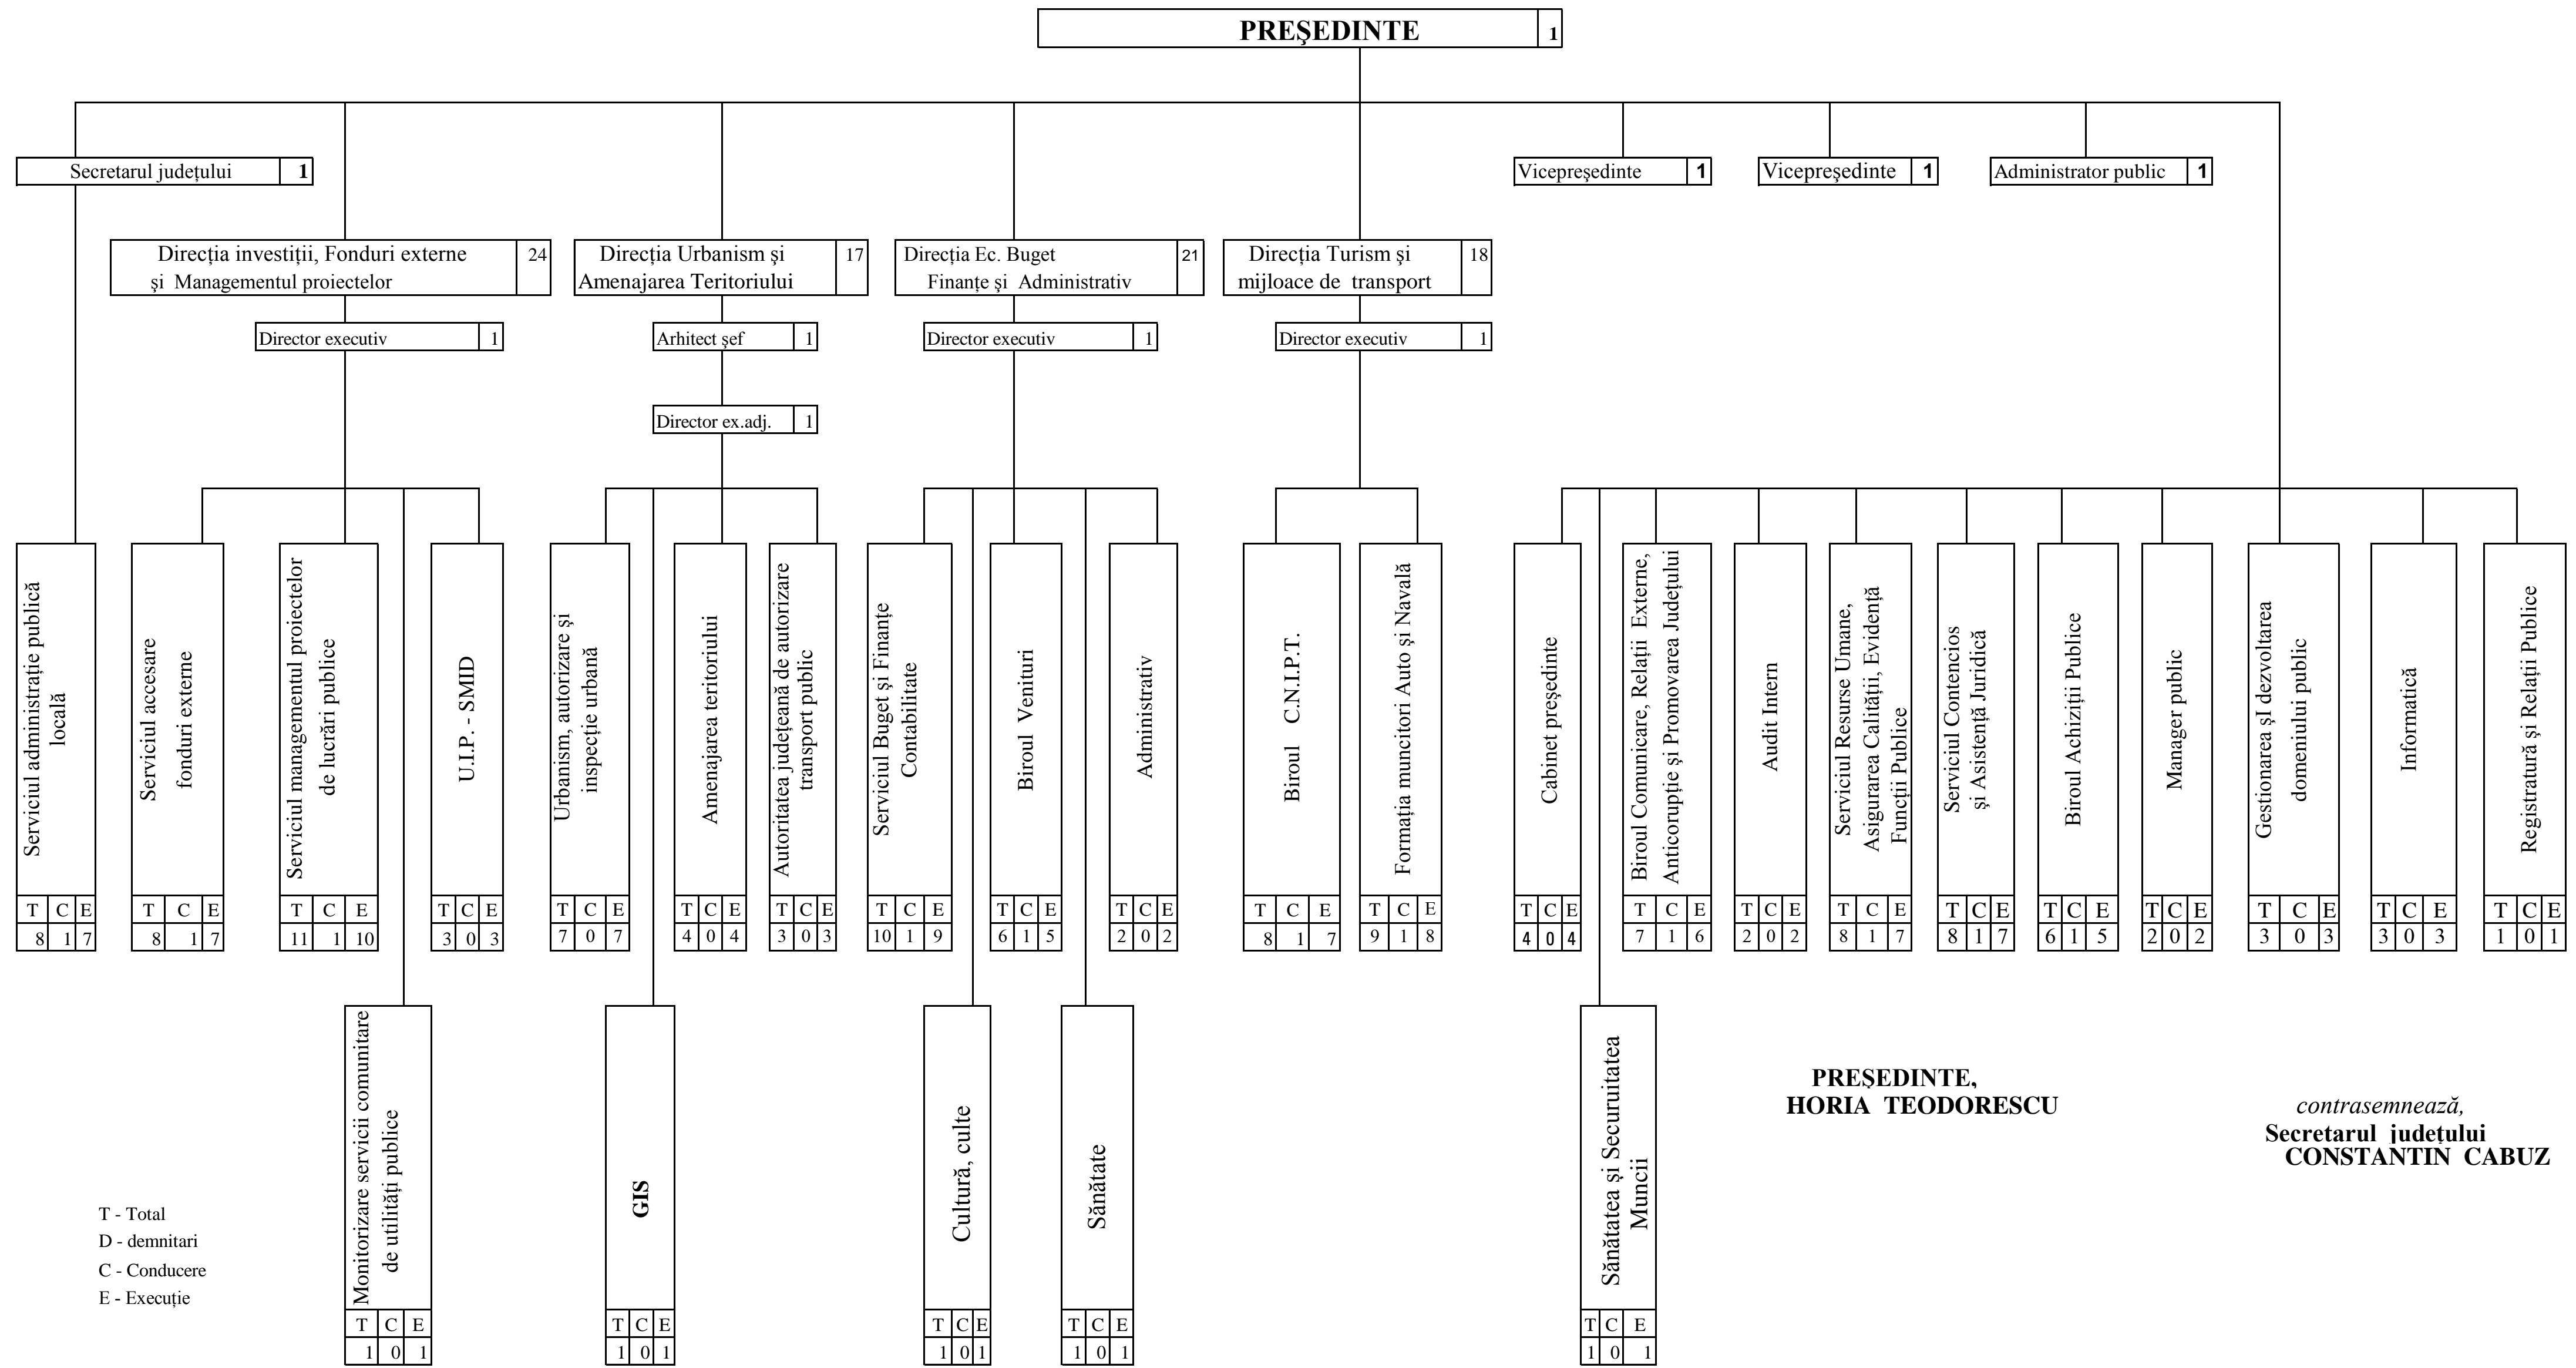

TOTAL			Funcții Pub.			Pers.contr.			Demnitari		
T	C	E	T	C	E	T	C	E	T	C	E
138	20	118	115	16	99	20	1	19	3	3	0

**PREȘEDINTE,
HORIA TEODORESCU**

contrasemnează,
**Secretarul județului
CONSTANTIN CABUZ**

T - Total
D - demnitari
C - Conducere
E - Execuție